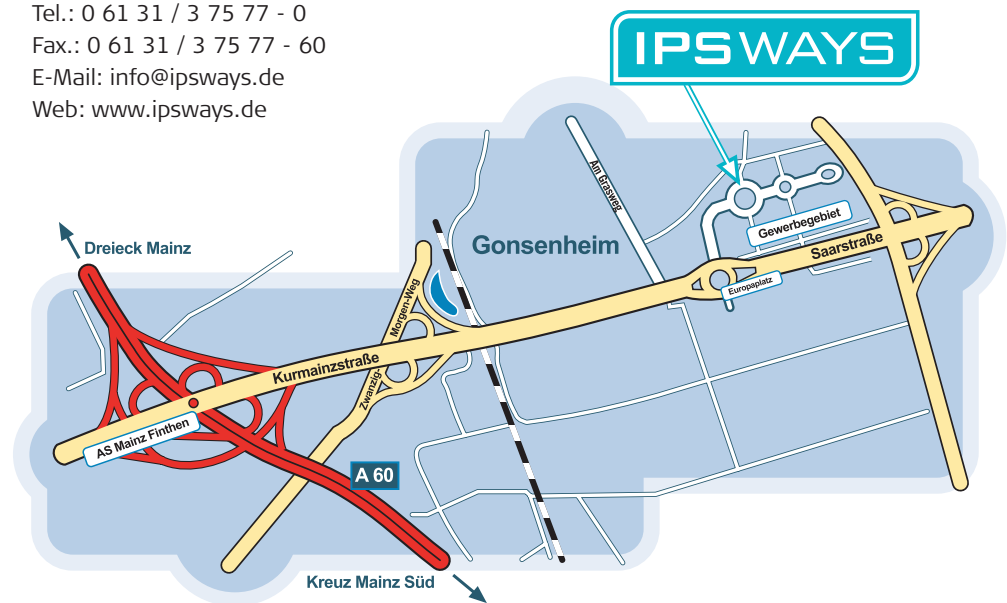

Anfahrt

IPSWAYS

Isaac-Fulda-Allee 9
55124 Mainz

Tel.: 0 61 31 / 3 75 77 - 0
Fax.: 0 61 31 / 3 75 77 - 60
E-Mail: info@ipsways.de
Web: www.ipsways.de

A60 von Norden kommend

Auf der A60 in Richtung Mainz bis zur Abfahrt Mainz-Zentrum (bzw. Innenstadt) (Nr. 19). Nach etwa 1,5 Kilometern erreichen Sie den Kreisverkehr am Europaplatz. Fahren Sie bitte links in Richtung Kesselberg. Am nächsten Kreisverkehr weiter gerade aus. Am dritten Kreisverkehr drehen Sie um 180 Grad. Nach etwa 150 Meter biegen Sie rechts in die Isaac-Fulda-Allee 9 ein. Die Kundenparkplätze befinden sich vom Eingang aus gesehen links.

A60 von Süden kommend

Auf der A60 in Richtung Mainz bis zur Abfahrt Mainz Drais / Gonsenheim (Nr. 19). Nach der Abfahrt bitte der Straße weiter Richtung Innenstadt folgen (nicht Richtung Gonsenheim abbiegen!). Nach etwa 1,5 Kilometern erreichen Sie den Kreisverkehr am Europaplatz. Fahren Sie bitte links in Richtung Kesselberg. Am nächsten Kreisverkehr weiter gerade aus. Am dritten Kreisverkehr drehen Sie um 180 Grad. Nach etwa 150 Meter biegen Sie rechts in die Isaac-Fulda-Allee 9 ein. Die Kundenparkplätze befinden sich vom Eingang aus gesehen links.